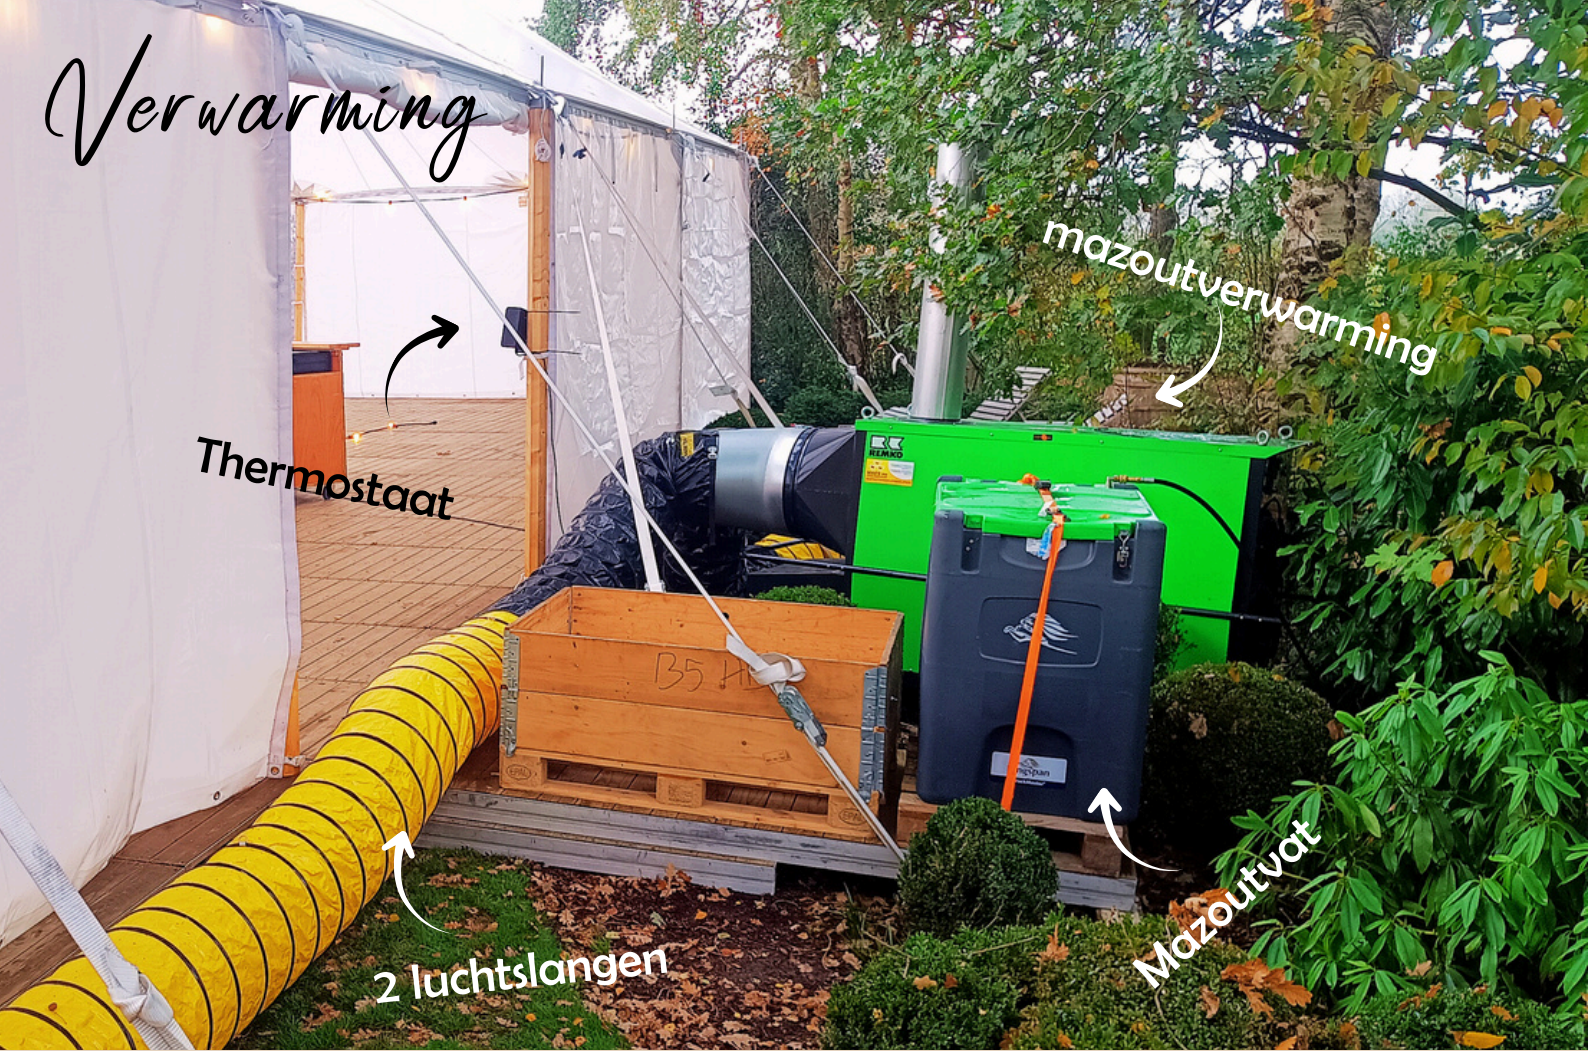

Verwarming