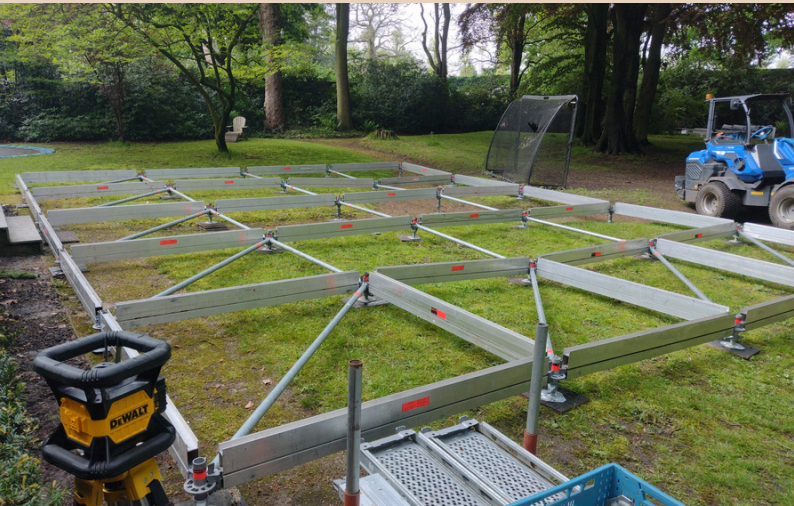

Stelling - oplossingen