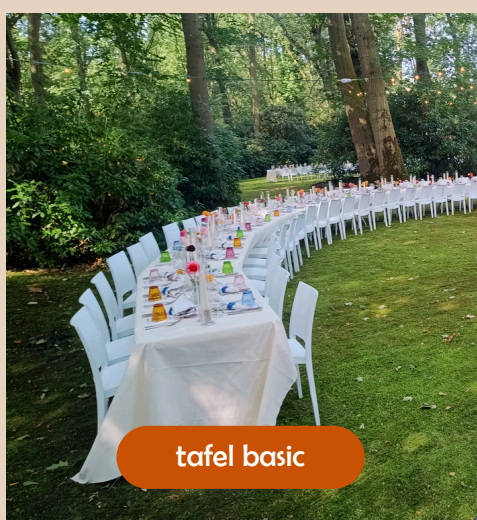

# Meubilair

vouwstoel

bistro tafel

lounge set

bistro stoel

ronde tafel

barkruk

trendy stoel wit